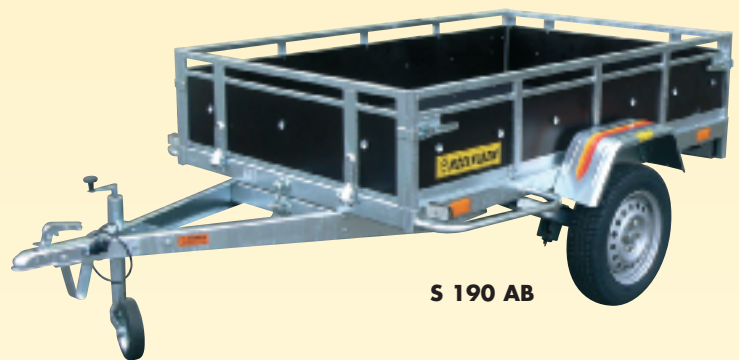

MECANOREM MÉDITERRANÉE

13180 GIGNAC-LA-NERTHE

☎ 04 42 09 15 00 - ☎ 04 42 09 09 99

SÉRIE S

S 140 A/S 160 A

S 190 A

Option :
- Bâche plate

Remorques basculantes

Suspensions :
Ressorts
+ amortisseurs 750 kg

S 190 AB

N.B. : La charge utile varie suivant les options d'équipements.

Type	S 140 A	S 160 A	S 190 A Ridelles acier	S 190 AB Ridelles bois
Dimensions intérieures caisses L x l	1540 x 1160 x 375	1950 x 1160 x 375	1950 x 1240 x 440	1950 x 1240 x 365
Dimensions hors tout	2600 x 1600	3020 x 1610	3020 x 1700	3020 x 1700
Roues	145/80 R 13	145/80 R 13	155/70 R 13	155/70 R 13
Fond	Tôle	Tôle	Bois	Bois
P.T.A.C.	499 kg	499 kg	499 kg	499 kg
P.V.	140 kg	160 kg	190 kg	190 kg