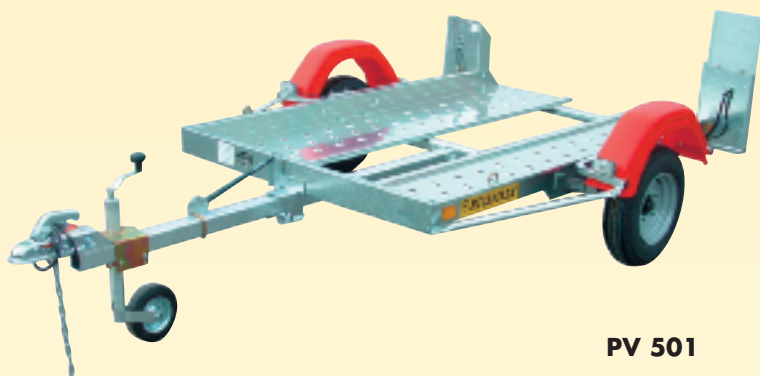

MECANOREM MÉDITERRANÉE

13180 GIGNAC-LA-NERTHE

☎ 04 42 09 15 00 - 📠 04 42 09 09 99

PORTE-QUADS & P.R.D.

PRD 611 F

PV 501

TYPE	P.T.C.	P.V.	Dimensions caisse intérieure		Dimensions hors tout		Essieu	Roues
			L	I	L	I		
PV 501	499 kg	120 kg	2,25 m	1,35 m	3,35 m	1,92 m	500 kg	450 x 10
Options : Roues 145/70 R 13 - Remplissage central bois - Roue de secours et support - Cales de roues.								
PRD 351	600 kg	250 kg	2,90 m	1,90 m	4,10 m	1,90 m	600 kg	195/50 x 10
PRD 461 F	750 kg	290 kg	2,90 m	1,90 m	4,30 m	1,90 m	750 kg	195/50 x 10
PRD 611 F	900 kg	290 kg	2,90 m	1,90 m	4,30 m	1,90 m	900 kg	195/50 x 10
PRD 801 F	1100 kg	300 kg	2,90 m	1,90 m	4,30 m	1,90 m	1100 kg	195/50 x 10
Options : Roues de secours et support - Ridelles								

Rampes de montées longueur : 1,80 m