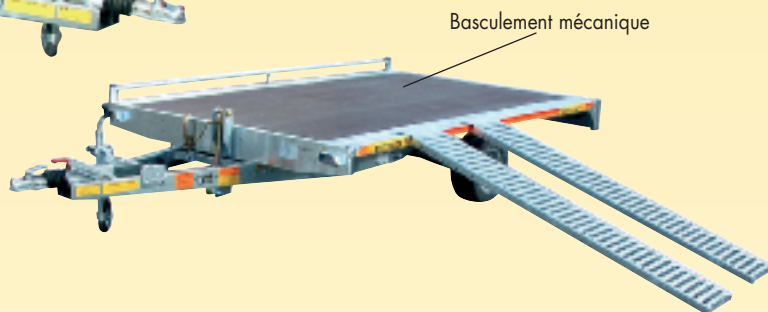

MECANOREM MÉDITERRANÉE

13180 GIGNAC-LA-NERTHE

☎ 04 42 09 15 00 - 📠 04 42 09 09 99

PORTE-QUADS & P.R.D.

PRD 611 F

PV 501

TYPE	P.T.C.	P.V.	Dimensions caisse intérieure		Dimensions hors tout		Essieu	Roues
			L	I	L	I		
PV 501	499 kg	120 kg	2,25 m	1,35 m	3,35 m	1,92 m	500 kg	450 x 10
Options : Roues 145/70 R 13 - Remplissage central bois - Roue de secours et support - Cales de roues.								
PRD 351	600 kg	250 kg	2,90 m	1,90 m	4,10 m	1,90 m	600 kg	195/50 x 10
PRD 461 F	750 kg	290 kg	2,90 m	1,90 m	4,30 m	1,90 m	750 kg	195/50 x 10
PRD 611 F	900 kg	290 kg	2,90 m	1,90 m	4,30 m	1,90 m	900 kg	195/50 x 10
PRD 801 F	1100 kg	300 kg	2,90 m	1,90 m	4,30 m	1,90 m	1100 kg	195/50 x 10
Options : Roues de secours et support - Ridelles								

Rampes de montées longueur : 1,80 m