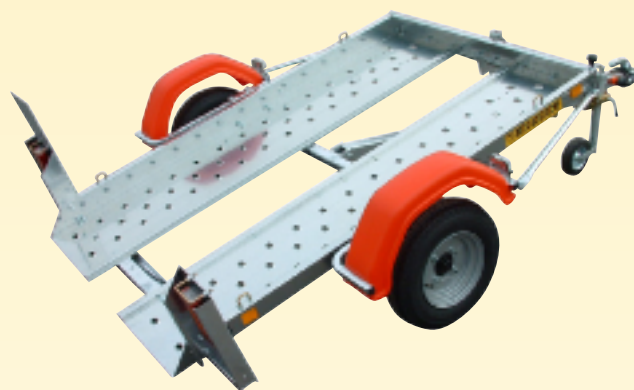

MECANOREM MÉDITERRANÉE

13180 GIGNAC-LA-NERTHE

☎ 04 42 09 15 00 - 📠 04 42 09 09 99

PORTE-QUADS & P.R.D.

PRD 611 F

PV 501

TYPE	P.T.C.	P.V.	Dimensions caisse intérieure		Dimensions hors tout		Essieu	Roues
			L	I	L	I		
PV 501	499 kg	120 kg	2,25 m	1,35 m	3,35 m	1,92 m	500 kg	450 x 10
Options : Roues 145/70 R 13 - Remplissage central bois - Roue de secours et support - Cales de roues.								
PRD 351	600 kg	250 kg	2,90 m	1,90 m	4,10 m	1,90 m	600 kg	195/50 x 10
PRD 461 F	750 kg	290 kg	2,90 m	1,90 m	4,30 m	1,90 m	750 kg	195/50 x 10
PRD 611 F	900 kg	290 kg	2,90 m	1,90 m	4,30 m	1,90 m	900 kg	195/50 x 10
PRD 801 F	1100 kg	300 kg	2,90 m	1,90 m	4,30 m	1,90 m	1100 kg	195/50 x 10
Options : Roues de secours et support - Ridelles								

Rampes de montées longueur : 1,80 m