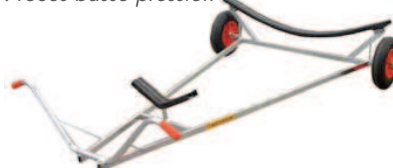

Dériveurs

Option: roues basse pression

Réf.	P.V.	C.U.	L	Roues
CH « C »	30 kg	150 kg	2,40 m	Misalo 400 x 8