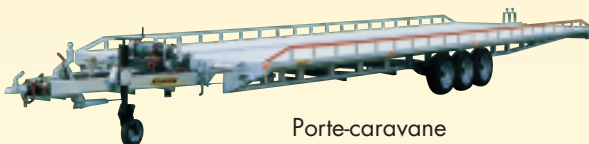

REMORQUES MÉCANOREM

www.mecanorem.com - infomeca@mecanorem.com

Route de Saint-Sauveur - 50700 VALOGNES - FRANCE

☎ 02 33 95 45 45 - ☎ 02 33 95 45 40

MECANOREM SUD

69420 AMPUIS

☎ 04 74 56 18 10 - ☎ 04 74 56 18 79

MECANOREM MÉDITERRANÉE

13180 GIGNAC-LA-NERTHE

☎ 04 42 09 15 00 - ☎ 04 42 09 09 99

AUTRES FABRICATIONS

Quelques fabrications spéciales