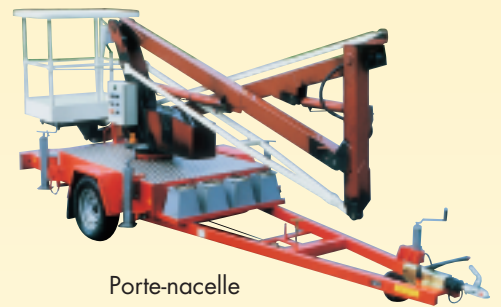

MECANOREM MÉDITERRANÉE

13180 GIGNAC-LA-NERTHE

☎ 04 42 09 15 00 - ☎ 04 42 09 09 99

AUTRES FABRICATIONS

Porte-citerne

Plateau à train avant pivotant

Plateau 3 essieux
(sur devis)

Quelques fabrications spéciales

Porte-barrières

Porte-planneur

Porte-nacelle

Porte-caravane

Porte-touret

Fourgon à train avant pivotant