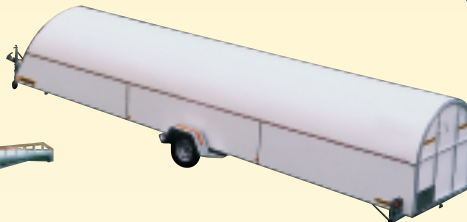

MECANOREM MÉDITERRANÉE

13180 GIGNAC-LA-NERTHE

☎ 04 42 09 15 00 - ☎ 04 42 09 09 99

AUTRES FABRICATIONS

Porte-citerne

Plateau à train avant pivotant

Plateau 3 essieux
(sur devis)

Quelques fabrications spéciales

Porte-barrières

Porte-planneur

Porte-nacelle

Porte-caravane

Porte-touret

Fourgon à train avant pivotant