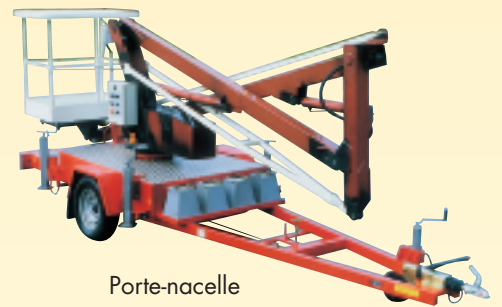

MECANOREM MÉDITERRANÉE

13180 GIGNAC-LA-NERTHE

☎ 04 42 09 15 00 - ☎ 04 42 09 09 99

AUTRES FABRICATIONS

Porte-citerne

Plateau à train avant pivotant

Plateau 3 essieux
(sur devis)

Quelques fabrications spéciales

Porte-barrières

Porte-planneur

Porte-nacelle

Porte-caravane

Porte-touret

Fourgon à train avant pivotant